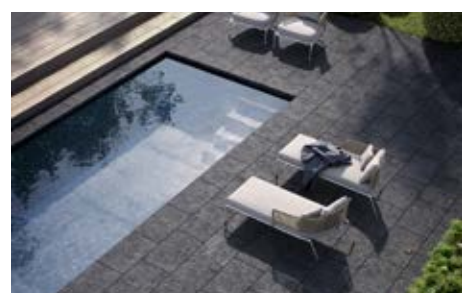

Authentiek Belgisch Hardsteen
exclusief • harmonieus • subtiel

Nieuw: tegels enluce naturel